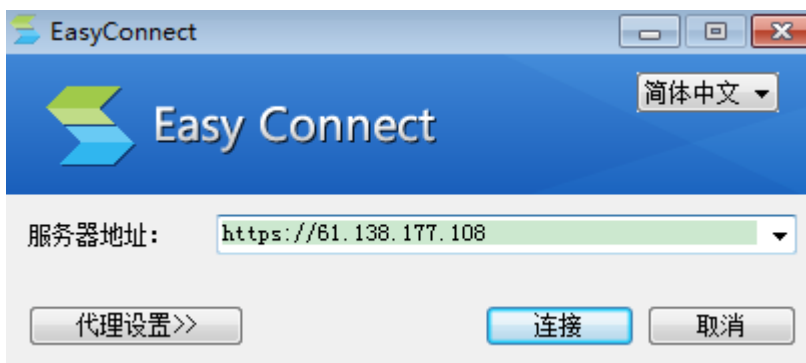

## 一、初次登录（以 IE 为例）

1. 在 IE 浏览器下，输入 vpn 地址：<http://vpn.nenu.edu.cn>，出来如下页面

2. 点击“立即登录”后，在弹出的界面中点击“继续浏览此网站（不推荐）”，如下图

3. 在打开的界面中，输入学校统一身份账号（邮箱）和密码，

如果弹出如下信息，可左键点击上方加载项“为此计算机上的所有用户安装此加载项”

## 二、客户端安装（可选）

1. 在登录页面，选择“下载安装组件”，

2. 下载完成后，进行客户端安装。

安装完成后，桌面会默认出现“EasyConnect”图标。初次登录客户端，需要设置vpn服务器IP地址：**61.138.177.108**。

### 三、VPN 登录与使用

方法一：浏览器登录

The screenshot shows the login interface for the Northeast Normal University (东北师范大学) VPN. At the top left is the university's logo, and to its right is the name '东北师范大学' and 'Northeast Normal University'. Below this is the title '登录SSL VPN'. There are two input fields: '用户名' (Username) and '密码' (Password). A green '登录' (Login) button is positioned below the password field. Underneath the login fields, there are three bullet points with links: '自动安装组件失败, 请手动 [下载安装组件](#)', '登录异常, 请下载修复工具 [尝试修复](#)', and '需要更多帮助信息, 请 [点击这里](#)'.

方法二：客户端登录

The screenshot shows the 'Easy Connect' client login window. The title bar reads 'EasyConnect'. The main window has a blue header with the 'Easy Connect' logo and text. Below the header, there are three tabs: '帐号' (Account), '证书' (Certificate), and 'USB-KEY'. The '帐号' tab is selected. The main area contains the following fields: '服务器地址:' (Server Address) with the value 'https://61.138.177.108', '用户名:' (Username) with an empty input field, '密码:' (Password) with an empty input field, and a checkbox labeled '记住密码' (Remember Password). At the bottom right, there are two buttons: '登录' (Login) and '返回' (Return).